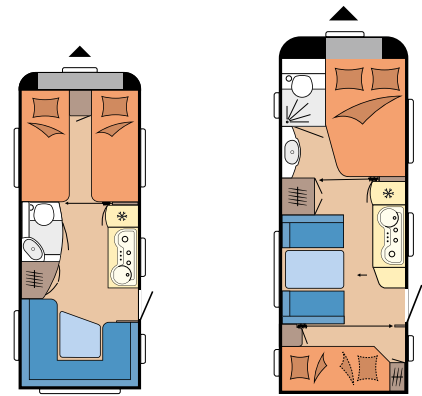

HOBBY DE LUXE IC-LINE	495 UL	540 KMFe
Listenpreis Basismodell	20.700,-	23.130,-
Sonderbeklebung IC-LINE	199,-	199,-
Auflastung auf 1.800 kg	427,-	427,-
Vorzeltaußensteckdose, inkl. 230-V-Ausgang, SAT-/TV-Anschluss	140,-	140,-
Fernsehgelenkhalter inkl. benötigter Anschlüsse, ohne Videokabel	256,-	256,-
USB-Doppelladesteckdose (540 KMFe auch Kinderzimmer)	57,-	97,-
HOBBY CONNECT (Steuerung Bordtechnik über Bedienpanel und Bluetooth per App)	0,-	0,-
12-V-Autarkpaket (inkl. Laderegler mit Booster, Batterie, Batteriesensor und -kasten)	695,-	695,-
Rangierhilfe Reich easydriver pro 2.0	2.050,-	2.050,-
Deichselfahrradträger THULE, für 2 Fahrräder (Nutzlast max. 60 kg)	312,-	312,-
Teppichboden im Wohnraum, herausnehmbar	294,-	294,-
Stabilisierungssystem KNOTT ETS Plus	833,-	833,-
Bettverbreiterung für Einzelbetten inkl. Polster	372,-	-
Summe IC-LINE Mehrwertausstattung	5.635,-	5.303,-
Fracht und Brief (bundesweit gleich)	1.099,-	1.099,-
Listenpreis bei Einzelbezug (inkl. IC-LINE Mehrwertausstattung)	27.434,-	29.532,-
Sonderpreis HOBBY DE LUXE IC-LINE	24.990,-	26.990,-
Sie sparen*	2.444,-	2.542,-

Technische Daten	495 UL	540 KMFe
Gesamtlänge/Aufbaulänge (cm)	713/594	744/625
Gesamtbreite/Innenbreite (cm)	230/217	230/217
Gesamthöhe/Innenhöhe (cm)	264/195	264/195
Aufbaustärke Boden, Dach, Wand (mm)	37/31/31	39/31/31
Vorzeltumlaufmaß (cm)	971	1.003
Technisch zul. Gesamtmasse (kg)	1.800	1.800
Masse im fahrbereiten Zustand (kg)**	1.402	1.506
Zuladung (kg)	398	294
Achsen/Reifengröße	1/185 R 14 C	1/185 R 14 C
Anzahl Schlafplätze (Erwachsene/Kinder)	4/0	3/2
Liegefläche Festbetten (cm)	2 x 193 x 82	195 x 138/109
Liegefläche Bettumbau Sitzgruppe (cm)	204 x 155/105	188 x 106
Liegefläche Kinderbetten (cm)	-	184 x 73/ 184 x 70