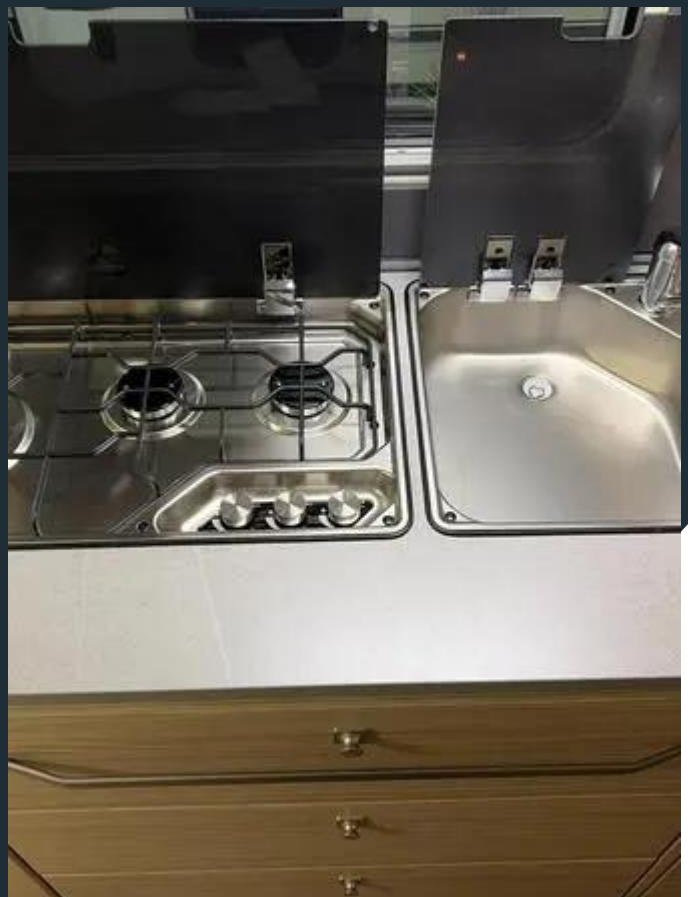

Ausstattung

Fendt Bianco Activ 515 SGE

Heizung	Truma Combi 4
Sitzgruppe	Rundsitzgruppe
Liegefläche Größe	210 x 140/121
Liegefläche Groesse	200 x 85
Liegefläche Art	Bug
Liegefläche Art	Heck
Aufbauart	Wohnwagen
Anzahl Achsen	1